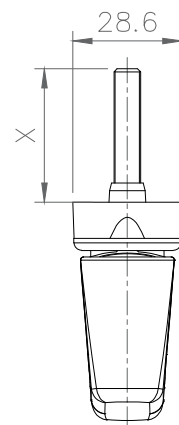

MAÇANETA ROTO LINE SEM CHAVE

Fora de escala

1:2

1:2

1:2

CARACTERÍSTICAS

Maçaneta Rotoline	RAL	Logo	Parafuso	Eixo	Info.	Pcte.	Código
Preto	9005	Sim	M5x35	24	Paraf. incluso	1	788812P022
Branco (ALU)	9003	Sim	M5x35		Paraf. incluso	1	800294P021
Prata	R01.5	Sim	M5x35		Paraf. incluso	1	262466P074
Branco (PVC)	R07.2	Sim	M5x35		Paraf. incluso	1	490545P061
Preto	9005	Sim	M5x40	30	Paraf. incluso	1	788814P022
Branco (ALU)	9003	Sim	M5x40		Paraf. incluso	1	800388P021
Prata	R01.5	Sim	M5x40		Paraf. incluso	1	227897P074
Titanium	R01.3	Não	M5x40		Paraf. incluso	1	339532
Branco (PVC)	R07.2	Sim	M5x35	35	Paraf. incluso	1	228176P061
Preto	9005	Sim	M5x45		Paraf. incluso	1	227793P022
Branco (ALU)	9003	Sim	M5x45		Paraf. incluso	1	800390P021
Prata	R01.5	Sim	M5x45		Paraf. incluso	1	280398P074
Titanium	R01.3	Não	M5x45	35	Paraf. incluso	1	255369
Branco (PVC)	R07.2	Sim	M5x35		Paraf. incluso	1	256756P061

OBSERVAÇÕES

- * Algumas maçanetas serão fornecidas sem parafusos de fixação.

COMPOSIÇÃO

Alumínio e Poliamida PA6.

EMBALAGEM

1 Maçaneta e 2 Parafusos*.