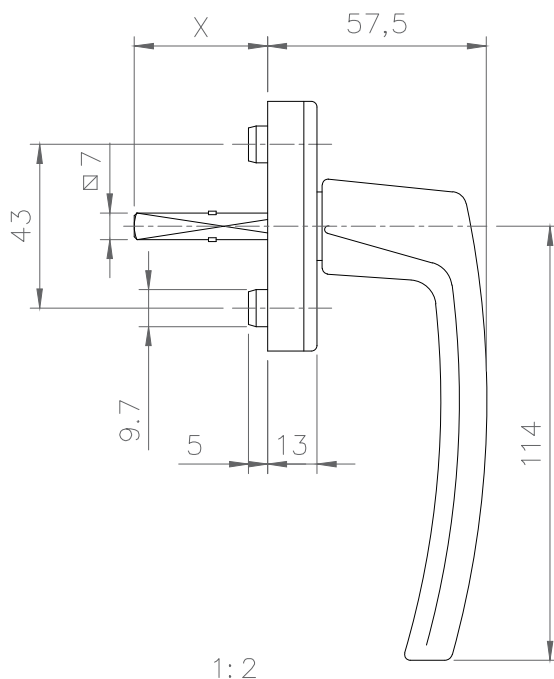

MAÇANETA ROTO LINE SEM CHAVE

Fora de escala

1:2

1:2

1:2

CARACTERÍSTICAS

Maçaneta Rotoline	RAL	Logo	Parafuso	Eixo	Info.	Pcte.	Código
Preto	9005	Sim	M5x35	24	Paraf. incluso	1	788812P022
Branco (ALU)	9003	Sim	M5x35		Paraf. incluso	1	800294P021
Prata	R01.5	Sim	M5x35		Paraf. incluso	1	262466P074
Branco (PVC)	R07.2	Sim	M5x35		Paraf. incluso	1	490545P061
Preto	9005	Sim	M5x40	30	Paraf. incluso	1	788814P022
Branco (ALU)	9003	Sim	M5x40		Paraf. incluso	1	800388P021
Prata	R01.5	Sim	M5x40		Paraf. incluso	1	227897P074
Titanium	R01.3	Não	M5x40		Paraf. incluso	1	339532
Branco (PVC)	R07.2	Sim	M5x35	35	Paraf. incluso	1	228176P061
Preto	9005	Sim	M5x45		Paraf. incluso	1	227793P022
Branco (ALU)	9003	Sim	M5x45		Paraf. incluso	1	800390P021
Prata	R01.5	Sim	M5x45		Paraf. incluso	1	280398P074
Titanium	R01.3	Não	M5x45	35	Paraf. incluso	1	255369
Branco (PVC)	R07.2	Sim	M5x35		Paraf. incluso	1	256756P061

OBSERVAÇÕES

- * Algumas maçanetas serão fornecidas sem parafusos de fixação.

COMPOSIÇÃO

Alumínio e Poliamida PA6.

EMBALAGEM

1 Maçaneta e 2 Parafusos*.