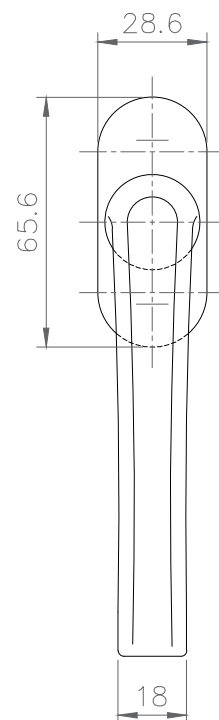

MAÇANETA ROTO LINE SEM CHAVE

Fora de escala

1:2

1:2

1:2

CARACTERÍSTICAS

Maçaneta Rotoline	RAL	Logo	Parafuso	Eixo	Info.	Pcte.	Código
Preto	9005	Sim	M5x35	24	Paraf. incluso	1	788812P022
Branco (ALU)	9003	Sim	M5x35		Paraf. incluso	1	800294P021
Prata	R01.5	Sim	M5x35		Paraf. incluso	1	262466P074
Branco (PVC)	R07.2	Sim	M5x35		Paraf. incluso	1	490545P061
Preto	9005	Sim	M5x40	30	Paraf. incluso	1	788814P022
Branco (ALU)	9003	Sim	M5x40		Paraf. incluso	1	800388P021
Prata	R01.5	Sim	M5x40		Paraf. incluso	1	227897P074
Titanium	R01.3	Não	M5x40		Paraf. incluso	1	339532
Branco (PVC)	R07.2	Sim	M5x35	35	Paraf. incluso	1	228176P061
Preto	9005	Sim	M5x45		Paraf. incluso	1	227793P022
Branco (ALU)	9003	Sim	M5x45		Paraf. incluso	1	800390P021
Prata	R01.5	Sim	M5x45		Paraf. incluso	1	280398P074
Titanium	R01.3	Não	M5x45	35	Paraf. incluso	1	255369
Branco (PVC)	R07.2	Sim	M5x35		Paraf. incluso	1	256756P061